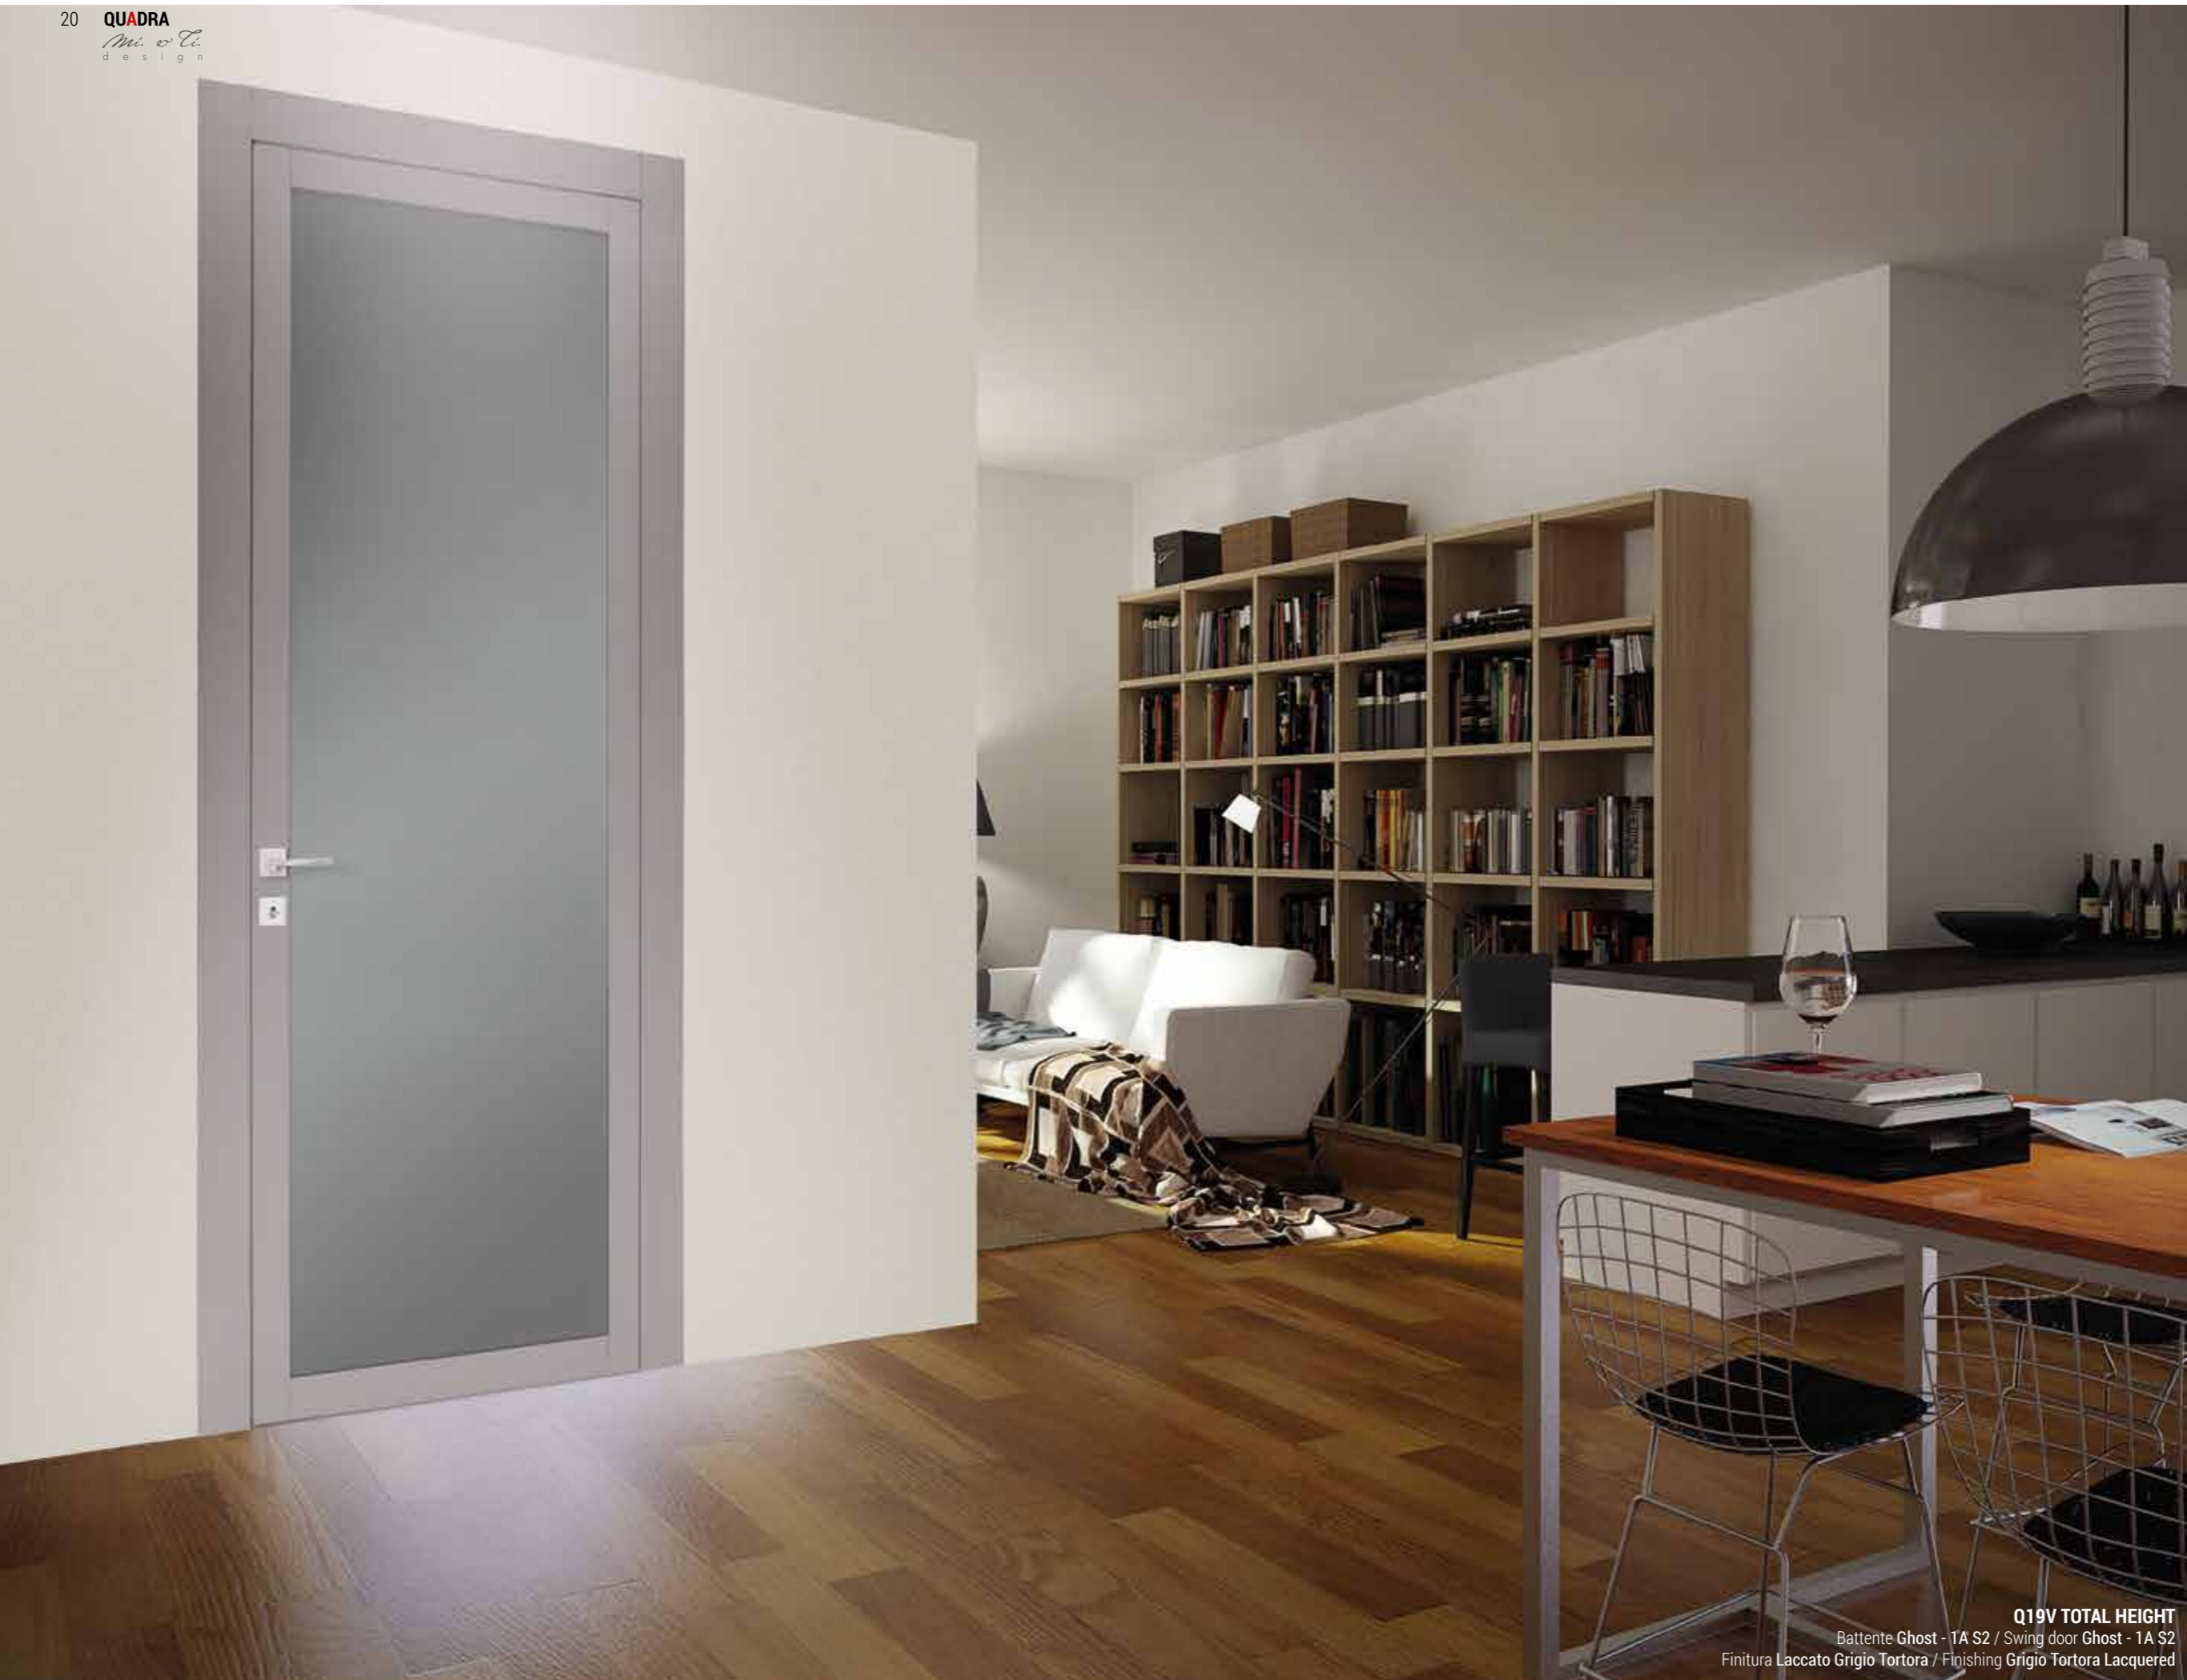

Q32P TOTAL HEIGHT
Battente Planya - 1A S1 / Swing door Planya - 1A S1
Finitura Laccato Beige Sabbia / Finishing Beige Sabbia Lacquered

Q19V TOTAL HEIGHT
Battente Ghost - TA S2 / Swing door Ghost - TA S2
Finitura Laccato Grigio Tortora / Finishing Grigio Tortora Lacquered