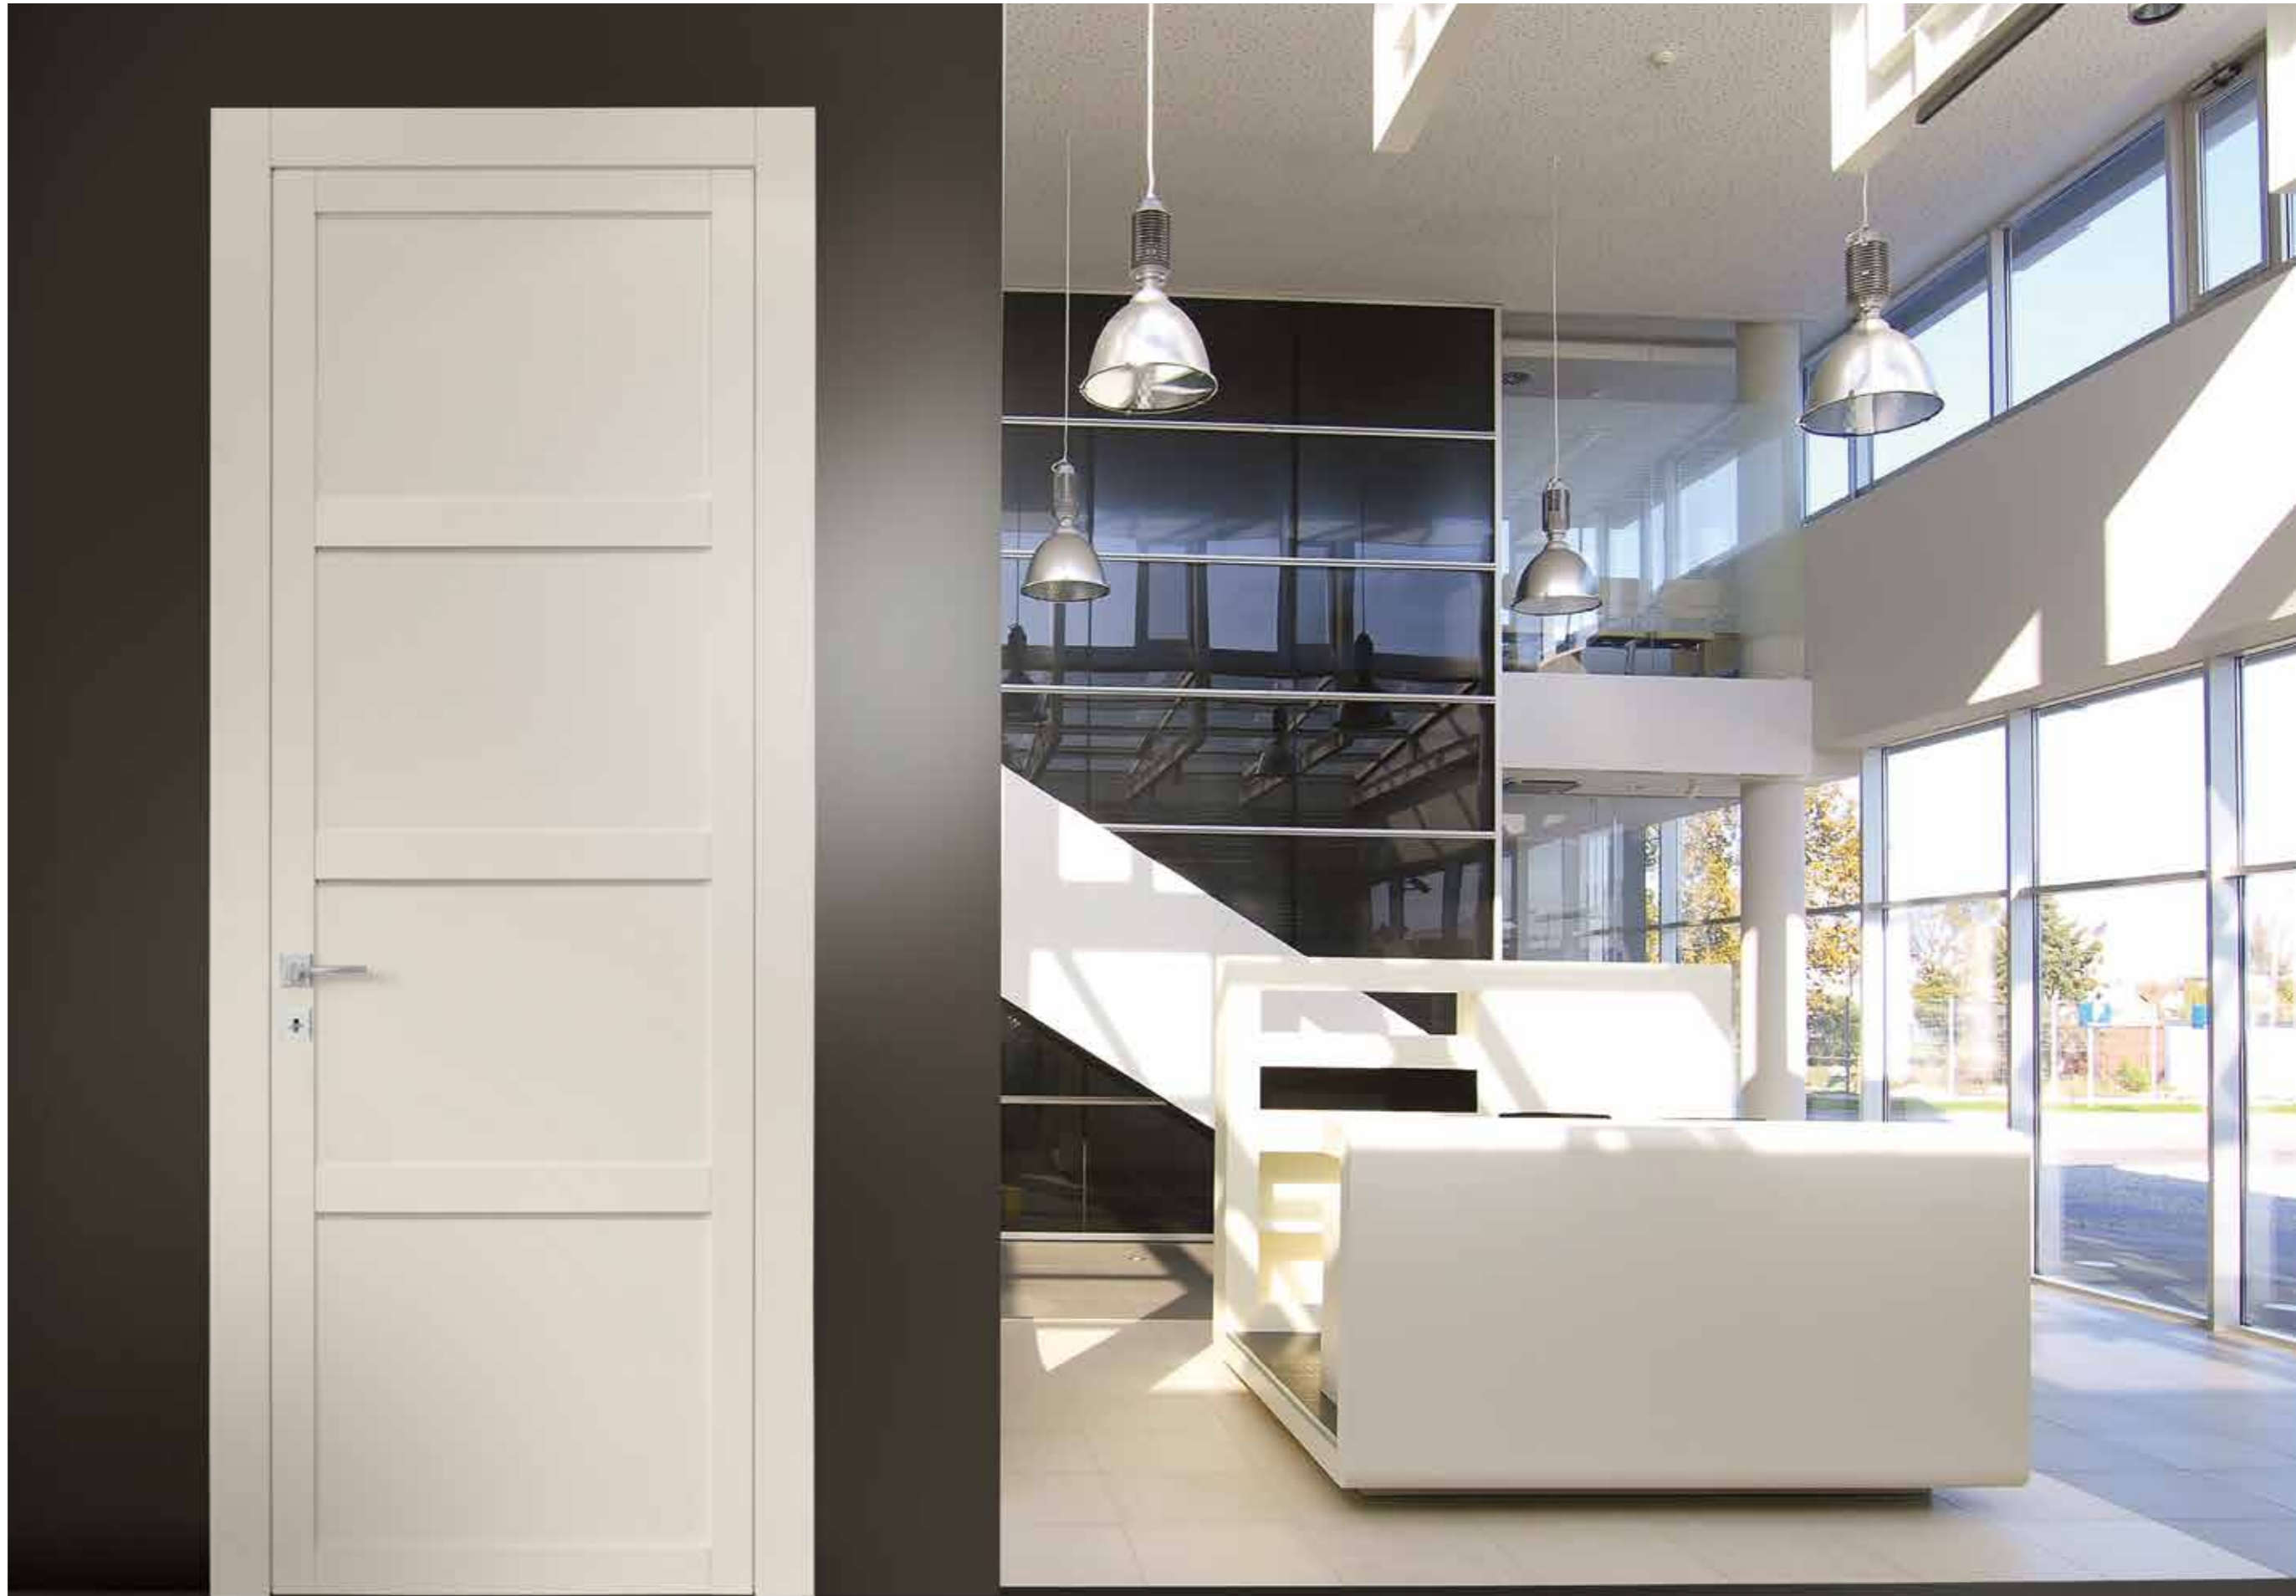

QUADRA
SIMPLE ELEGANCE